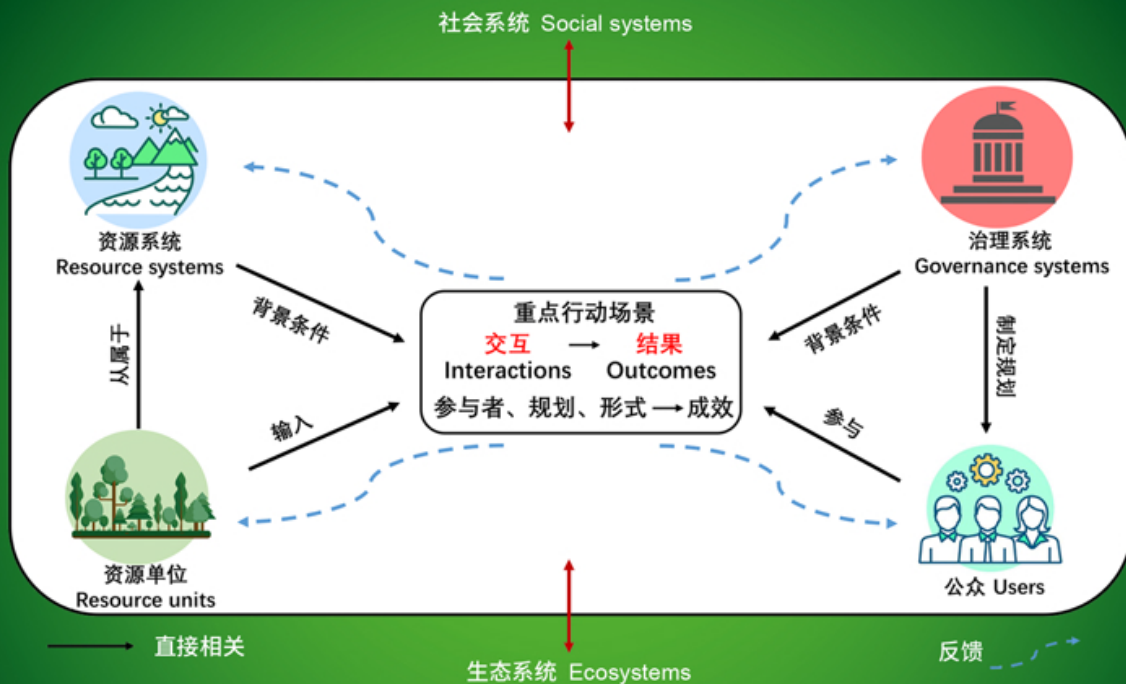

全国中文核心期刊
CSCD核心库期刊

ISSN 1007-4333
CODEN ZNDXAA

中国农业大学学报

JOURNAL OF CHINA AGRICULTURAL UNIVERSITY

基于社会-生态系统理论的土地健康诊治框架

DOI:10.11841/j.issn.1007-4333.2021.12.17

Vol. 26 No. **12** 2021