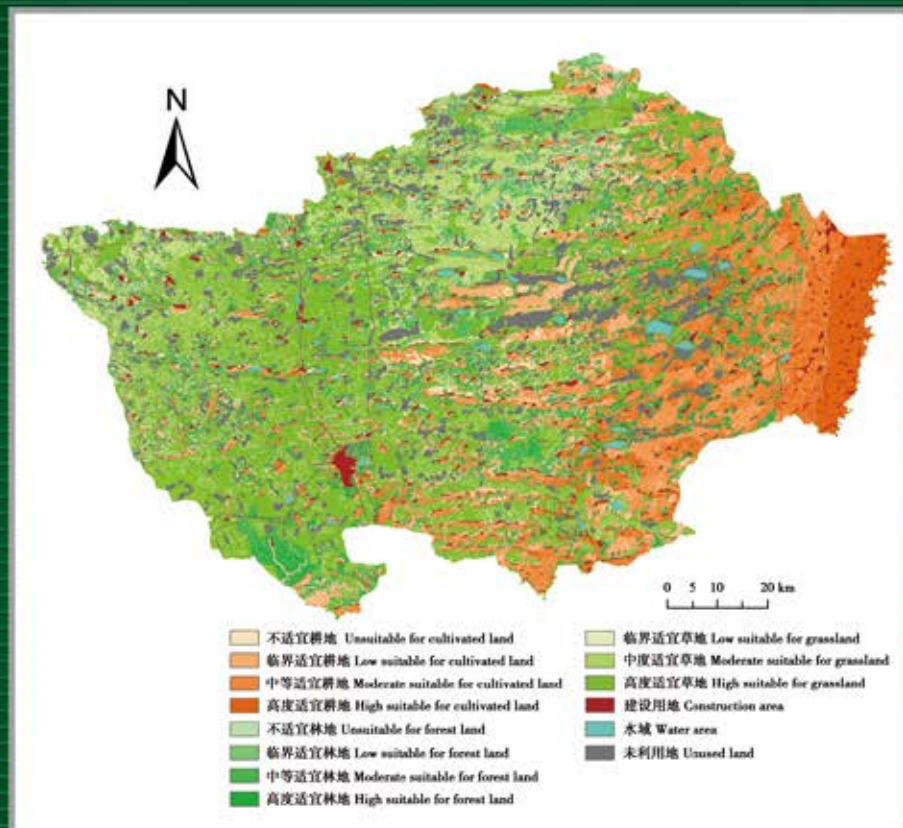

全国中文核心期刊
CSCD核心库期刊

ISSN 1007-4333
CODEN ZNDXAA

中国农业大学学报

**JOURNAL OF CHINA
AGRICULTURAL
UNIVERSITY**

基于沙漠化和适宜性的农牧交错带土地利用优化研究——以内蒙古科尔沁左翼后旗为例

DOI:10.11841/j.issn.1007-4333.2018.03.12

Vol. 23 No. **3** 2018