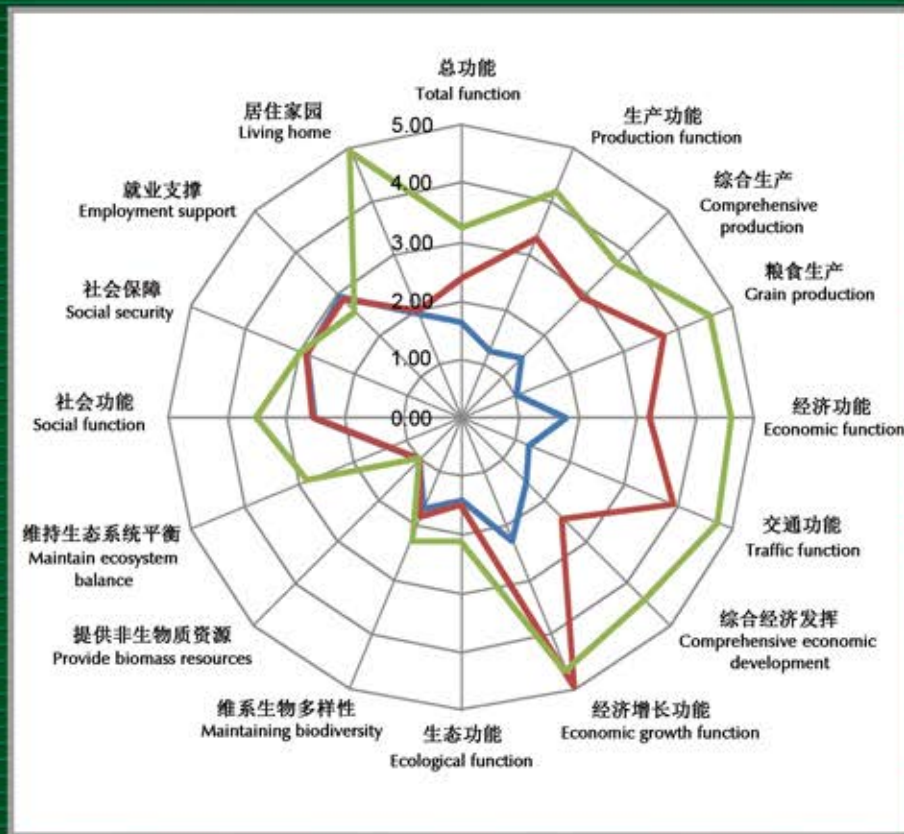

# 中国农业大学学报

JOURNAL OF CHINA  
AGRICULTURAL  
UNIVERSITY

滨海生态脆弱区土地利用功能时空分异特征研究  
DOI:10.11841/j.issn.1007-4333.2016.08.18

Vol. 21 No. 8 2016