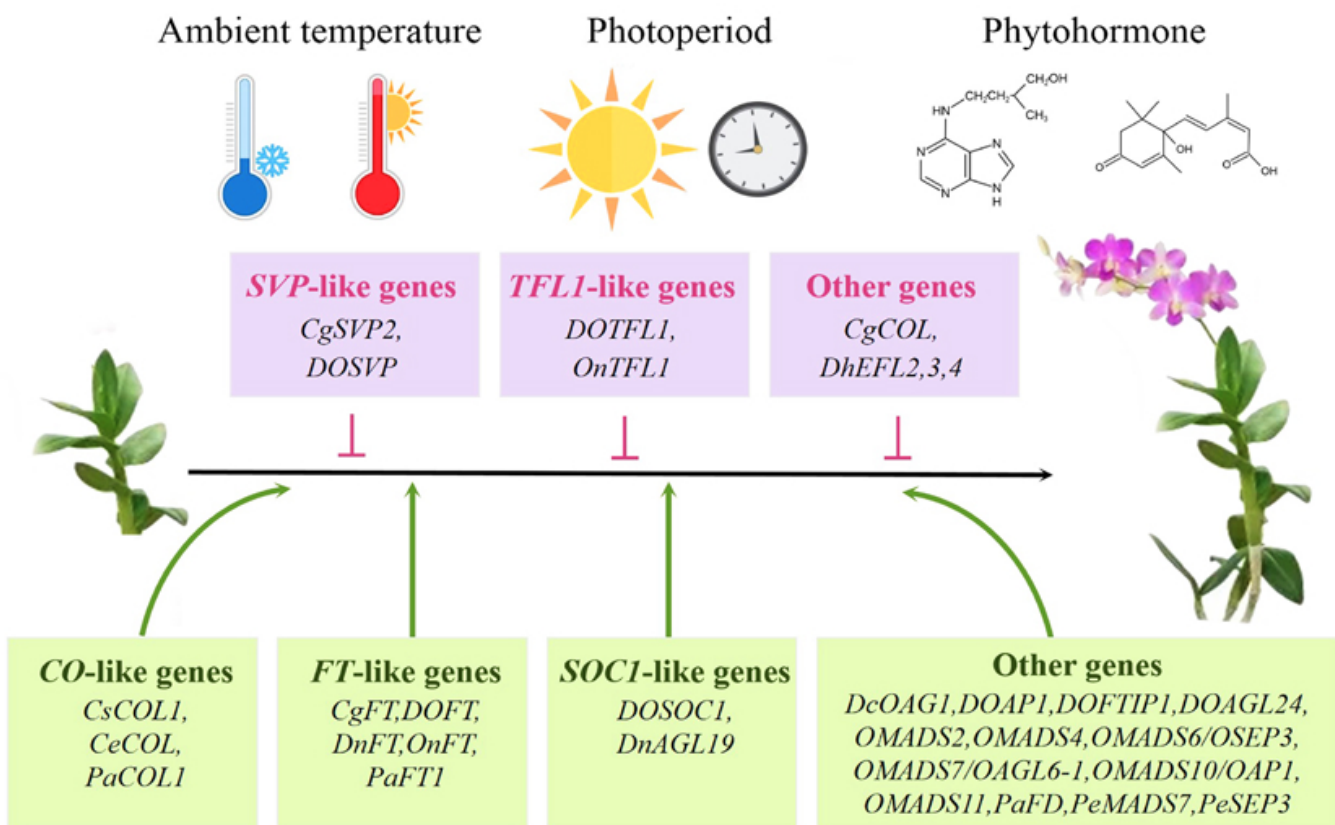

全国中文核心期刊
CSCD 核心库期刊

ISSN 1007-4333
CODEN ZNDXAA

中国农业大学学报

JOURNAL OF CHINA AGRICULTURAL UNIVERSITY

兰花花器官及成花基因调控研究进展

DOI:10.11841/j.issn.1007-4333.2023.07.05

Vol. 28 No. 7 2023