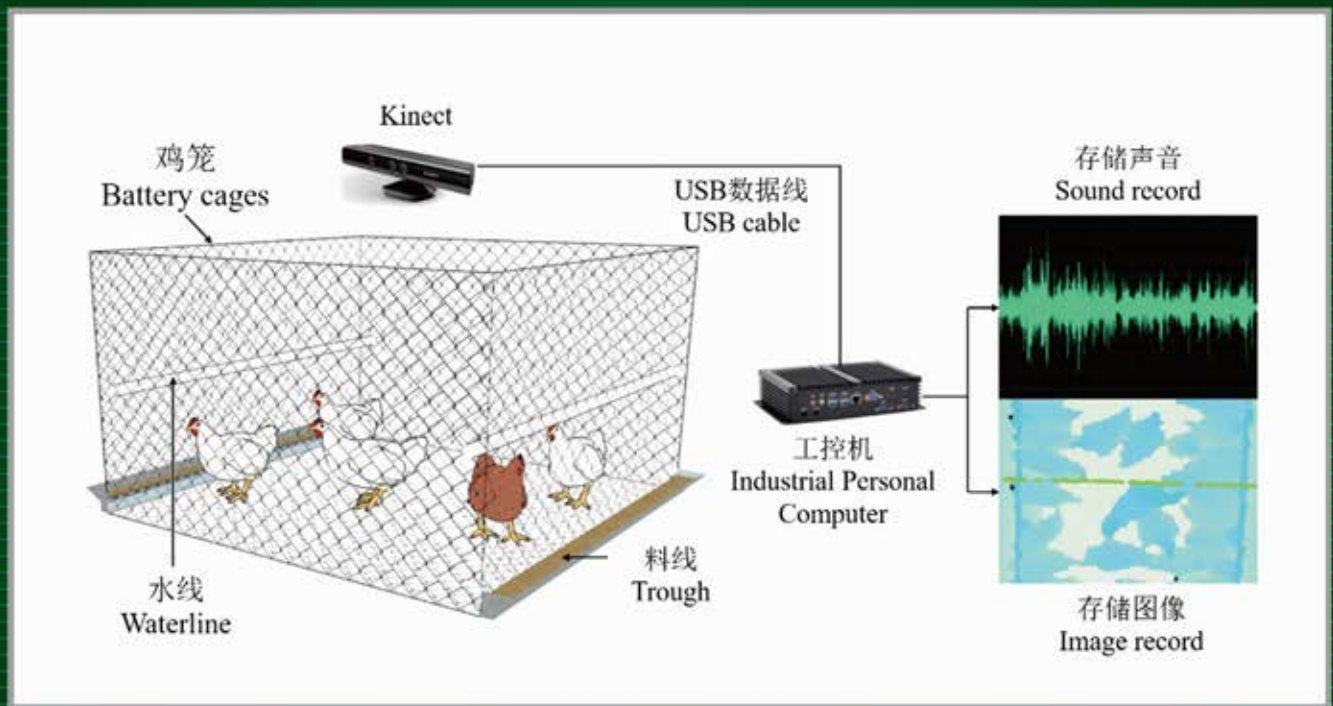

全国中文核心期刊
CSCD核心库期刊

ISSN 1007-4333
CODEN ZNDXAA

中国农业大学学报

**JOURNAL OF CHINA
AGRICULTURAL
UNIVERSITY**

基于图像和声音技术的种鸡舍内异常事件监测方法
DOI:10.11841/j.issn.1007-4333.2018.12.14

Vol. 23 No. **12** 2018