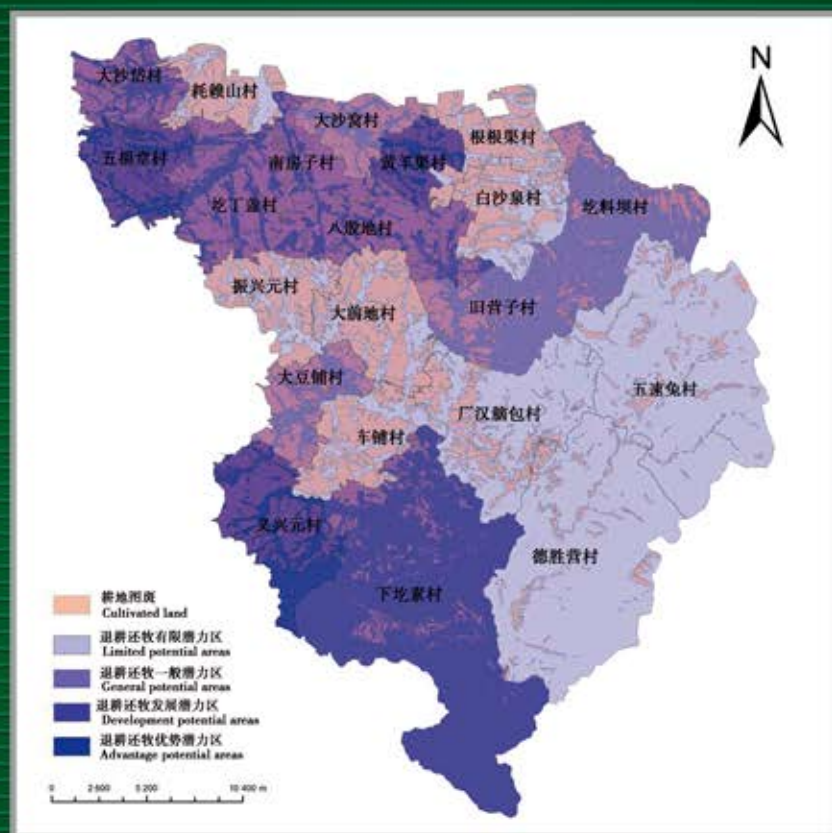

全国中文核心期刊
CSCD 核心库期刊

ISSN 1007-4333
CODEN ZNDXAA

中国农业大学学报

JOURNAL OF CHINA
AGRICULTURAL
UNIVERSITY

典型农牧区草地景观特征及退耕潜力分析——以内蒙古自治区武川县哈乐镇为例

DOI:10.11841/j.issn.1007-4333.2018.04.12

Vol. 23 No. 4 2018